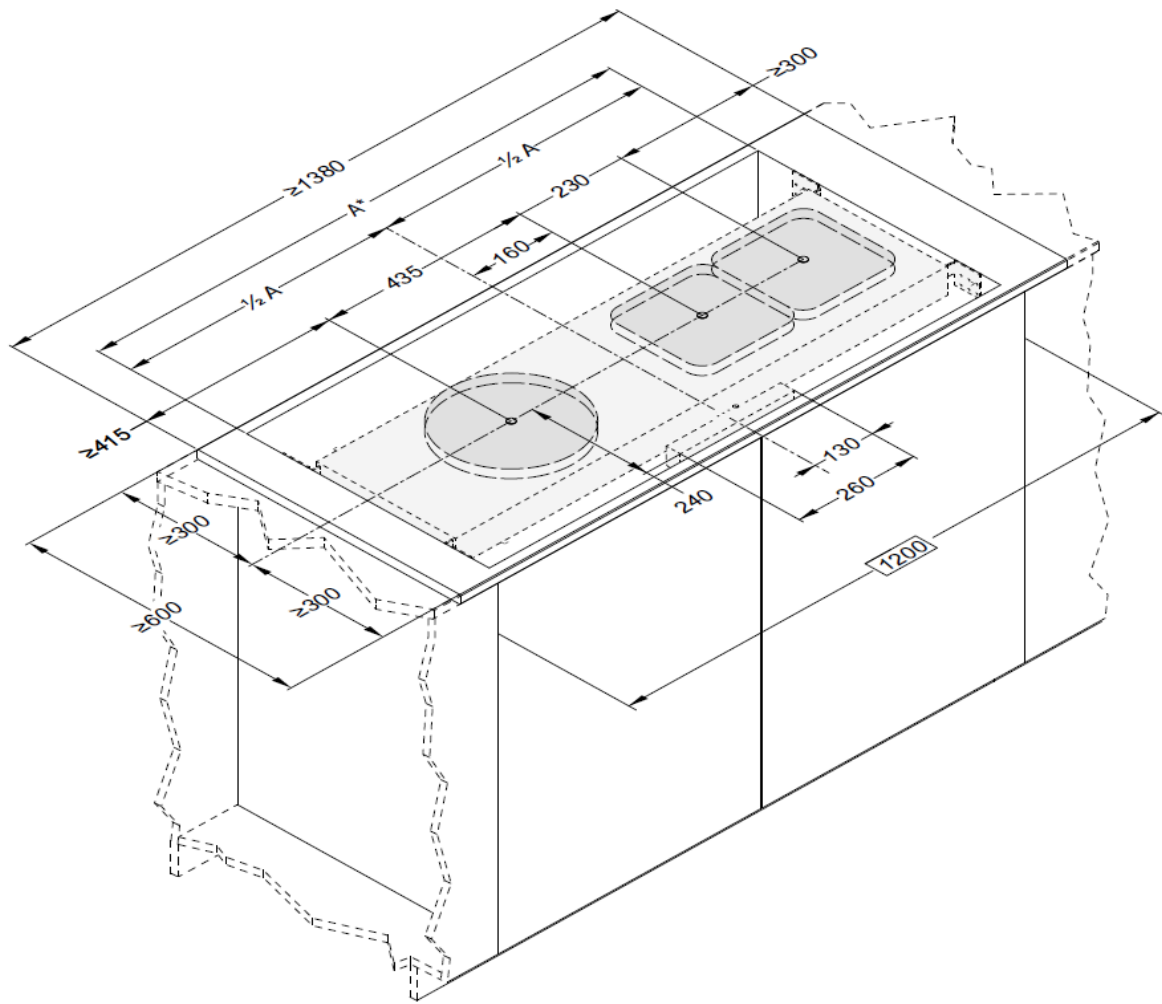

## Technische tekeningen

### Afmetingen

\* Ventilatie : Zorg voor een ventilatieopening net onder het werkblad van minstens 3 mm over de volledige breedte van de inductiekookplaat voor voldoende afkoeling van de kookplaat.