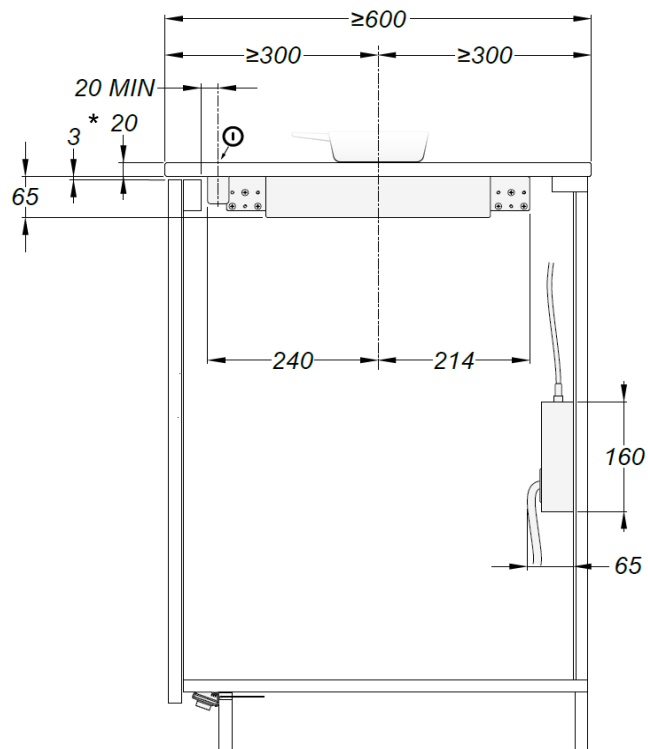

## Technische tekeningen

### Afmetingen

\* Ventilatie : Zorg voor een ventilatieopening net onder het werkblad van minstens 3 mm over de volledige breedte van de inductiekookplaat voor voldoende afkoeling van de kookplaat.