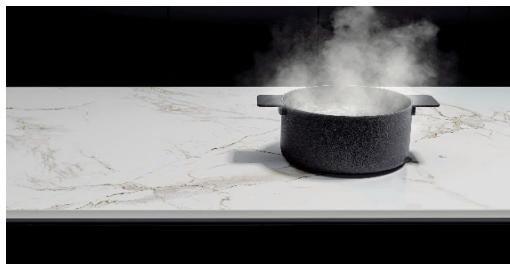

### Kookzones

Aantal kookzones	3
Zone links:	
Kookzones (mm)	Ø280
Vermogen per zone (max. / power) (W)	2700/3700
Zone rechts midden:	
Kookzones (mm)	230 x 230
Vermogen per zone (max. / power) (W)	2700/3700
Zone rechts:	
Kookzones (mm)	230 x 230
Vermogen per zone (max. / power) (W)	2700/3700